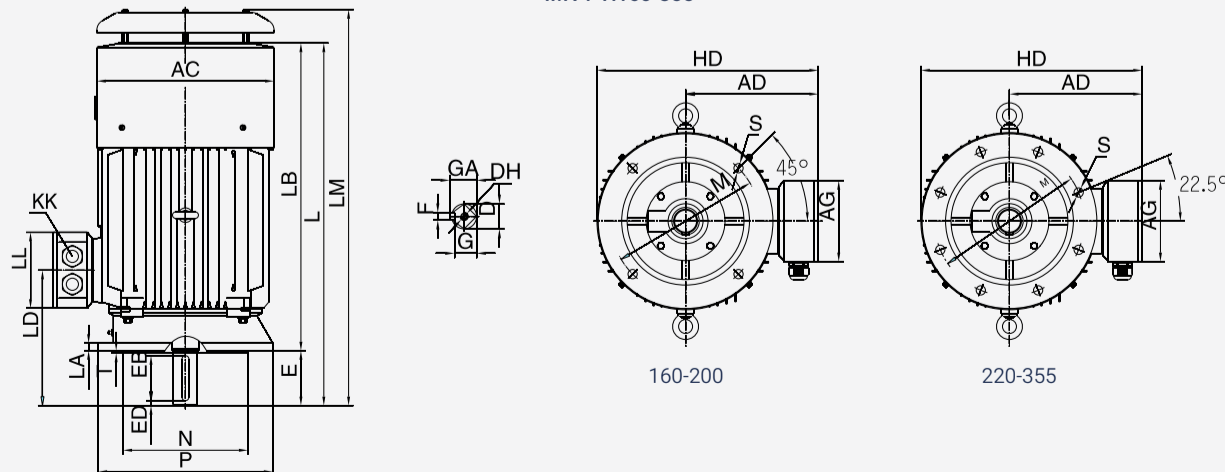

IMB3 H63-355

Installation	Frame Size	A	AA	AB	AC	AD	AG	B	BB	C	D	DH	E	EB	ED	F	G	GA	H	HA	K	KK	L	LD	LL
IMB3	280S	457	85	542	547	367	248	368	485	190	75	M20X42	140	125	7.5	20	67.5	79.5	280	35	4 -φ 24	2-M63X1.5	982	355.5	218

IMB5 H63-355

Installation	Frame Size	AC	AD	AG	D	DH	E	EB	ED	F	G	GA	HD	KK	L	LA	LB	LD	LL	M	N	P	S	T
IMB5	280S	547	387	248	75	M20X42	140	125	7.5	20	67.5	79.5	662	2-M63X1.5	982	22	842	355.5	218	500	450	550	18.5	5

IMB35 H63-355

Installation	Frame Size	A	AA	AB	AC	AD	AG	B	BB	C	D	DH	E	EB	ED	F								
	280S	457	85	542	547	387	248	368	485	190	75	M20X42	140	125	7.5	20								
	G	GA	H	HA	K	KK	L	LA	LB	LD	LL	M	N	P	S	T								
IMB35	67.5	79.5	280	35	4 -φ 24	2-M63X1.5	982	22	842	355.5	218	500	450	550	18.5	5								

IMV1 H160-355

Installation	Frame Size	AC	AD	AG	D	DH	E	EB	ED	F	G	GA	HD	KK	L	LA	LB	LD	LL	LM	M	N	P	S	T
IMV1	280S	547	387	248	75	M20X42	140	125	7.5	20	67.5	79.5	662	2-M63X1.5	982	22	842	355.5	218	1058	500	450	550	18.5	5