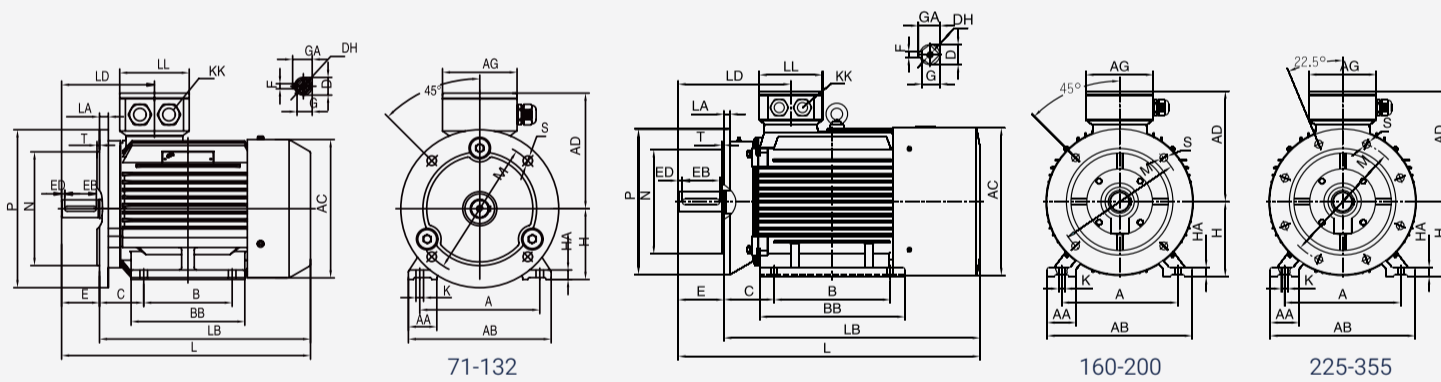

IMB3 H63-355

Installation	Frame Size	A	AA	AB	AC	AD	AG	B	BB	C	D	DH	E	EB	ED	F	G	GA	H	HA	K	KK	L	LD	LL
IMB3	280S	457	85	542	547	367	248	368	485	190	75	M20X42	140	125	7.5	20	67.5	79.5	280	35	4 -φ 24	2-M63X1.5	982	355.5	218

IMB5 H63-355

Installation	Frame Size	AC	AD	AG	D	DH	E	EB	ED	F	G	GA	HD	KK	L	LA	LB	LD	LL	M	N	P	S	T
IMB5	280S	547	387	248	75	M20X42	140	125	7.5	20	67.5	79.5	662	2-M63X1.5	982	22	842	355.5	218	500	450	550	18.5	5

IMB35 H63-355

Installation	Frame Size	A	AA	AB	AC	AD	AG	B	BB	C	D	DH	E	EB	ED	F								
	280S	457	85	542	547	387	248	368	485	190	75	M20X42	140	125	7.5	20								
	G	GA	H	HA	K	KK	L	LA	LB	LD	LL	M	N	P	S	T								
IMB35	67.5	79.5	280	35	4 -φ 24	2-M63X1.5	982	22	842	355.5	218	500	450	550	18.5	5								

IMV1 H160-355

Installation	Frame Size	AC	AD	AG	D	DH	E	EB	ED	F	G	GA	HD	KK	L	LA	LB	LD	LL	LM	M	N	P	S	T
IMV1	280S	547	387	248	75	M20X42	140	125	7.5	20	67.5	79.5	662	2-M63X1.5	982	22	842	355.5	218	1058	500	450	550	18.5	5