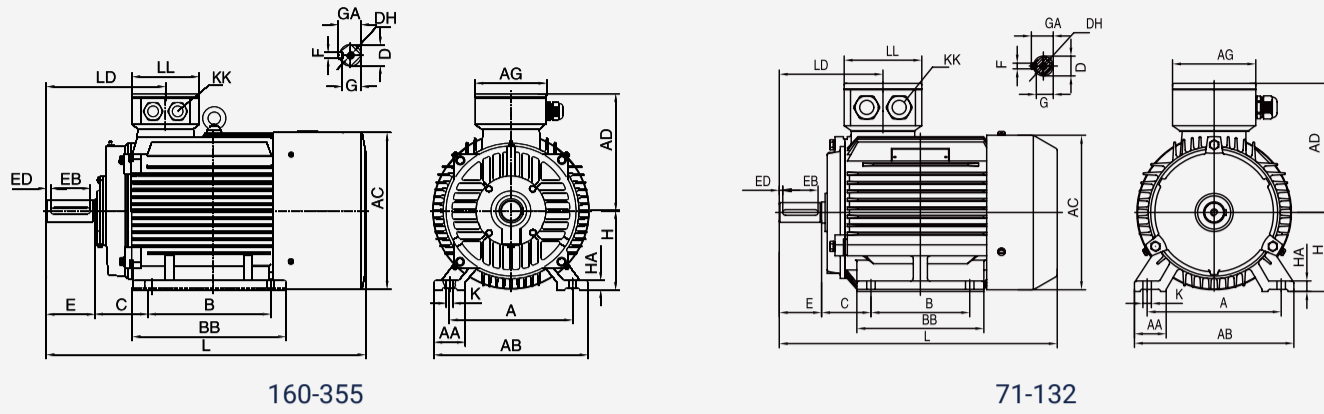

IMB3 H63-355

Installation	Frame Size	A	AA	AB	AC	AD	AG	B	BB	C	D	DH	E	EB	ED	F	G	GA	H	HA	K	KK	L	LD	LL
IMB3	280S	457	85	542	547	367	248	368	485	190	75	M20X42	140	125	7.5	20	67.5	79.5	280	35	4 -φ 24	2-M63X1.5	982	355.5	218

IMB5 H63-355

Installation	Frame Size	AC	AD	AG	D	DH	E	EB	ED	F	G	GA	HD	KK	L	LA	LB	LD	LL	M	N	P	S	T
IMB5	280S	547	387	248	75	M20X42	140	125	7.5	20	67.5	79.5	662	2-M63X1.5	982	22	842	355.5	218	500	450	550	18.5	5

IMB35 H63-355

Installation	Frame Size	A	AA	AB	AC	AD	AG	B	BB	C	D	DH	E	EB	ED	F								
	280S	457	85	542	547	387	248	368	485	190	75	M20X42	140	125	7.5	20								
	G	GA	H	HA	K	KK	L	LA	LB	LD	LL	M	N	P	S	T								
IMB35	67.5	79.5	280	35	4 -φ 24	2-M63X1.5	982	22	842	355.5	218	500	450	550	18.5	5								

IMV1 H160-355

Installation	Frame Size	AC	AD	AG	D	DH	E	EB	ED	F	G	GA	HD	KK	L	LA	LB	LD	LL	LM	M	N	P	S	T
IMV1	280S	547	387	248	75	M20X42	140	125	7.5	20	67.5	79.5	662	2-M63X1.5	982	22	842	355.5	218	1058	500	450	550	18.5	5