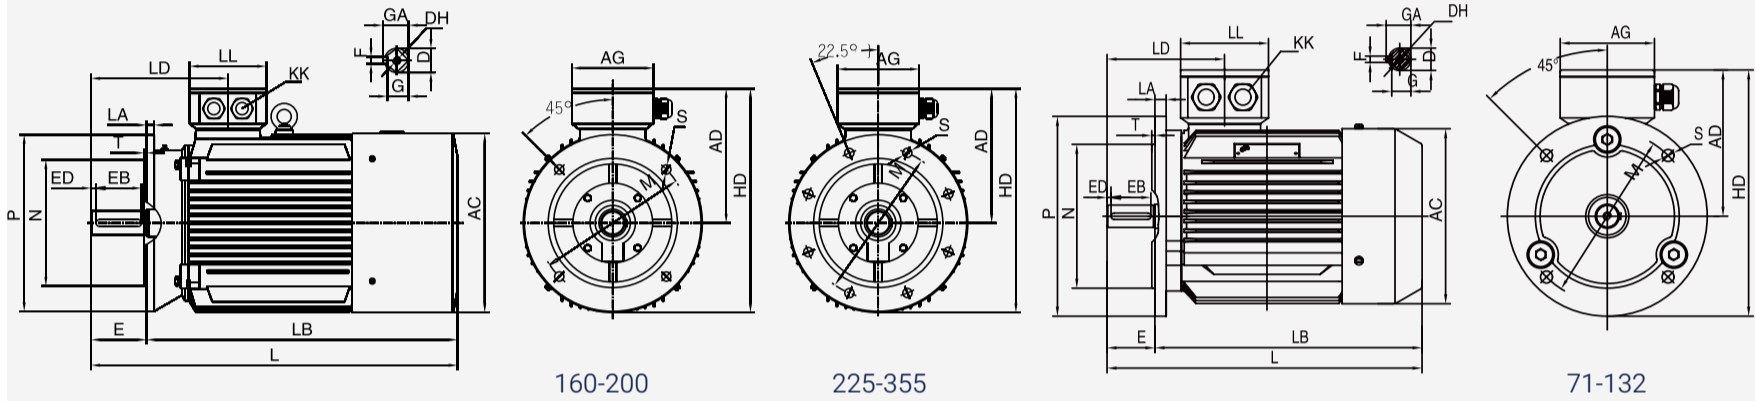

IMB3 H63-355

Installation	Frame Size	A	AA	AB	AC	AD	AG	B	BB	C	D	DH	E	EB	ED	F	G	GA	H	HA	K	KK	L	LD	LL
IMB3	280S	457	85	542	547	367	248	368	485	190	75	M20X42	140	125	7.5	20	67.5	79.5	280	35	4 -φ 24	2-M63X1.5	982	355.5	218

IMB5 H63-355

Installation	Frame Size	AC	AD	AG	D	DH	E	EB	ED	F	G	GA	HD	KK	L	LA	LB	LD	LL	M	N	P	S	T
IMB5	280S	547	387	248	75	M20X42	140	125	7.5	20	67.5	79.5	662	2-M63X1.5	982	22	842	355.5	218	500	450	550	18.5	5

IMB35 H63-355

Installation	Frame Size	A	AA	AB	AC	AD	AG	B	BB	C	D	DH	E	EB	ED	F								
	280S	457	85	542	547	387	248	368	485	190	75	M20X42	140	125	7.5	20								
	G	GA	H	HA	K	KK	L	LA	LB	LD	LL	M	N	P	S	T								
IMB35	67.5	79.5	280	35	4 -φ 24	2-M63X1.5	982	22	842	355.5	218	500	450	550	18.5	5								

IMV1 H160-355

Installation	Frame Size	AC	AD	AG	D	DH	E	EB	ED	F	G	GA	HD	KK	L	LA	LB	LD	LL	LM	M	N	P	S	T
IMV1	280S	547	387	248	75	M20X42	140	125	7.5	20	67.5	79.5	662	2-M63X1.5	982	22	842	355.5	218	1058	500	450	550	18.5	5